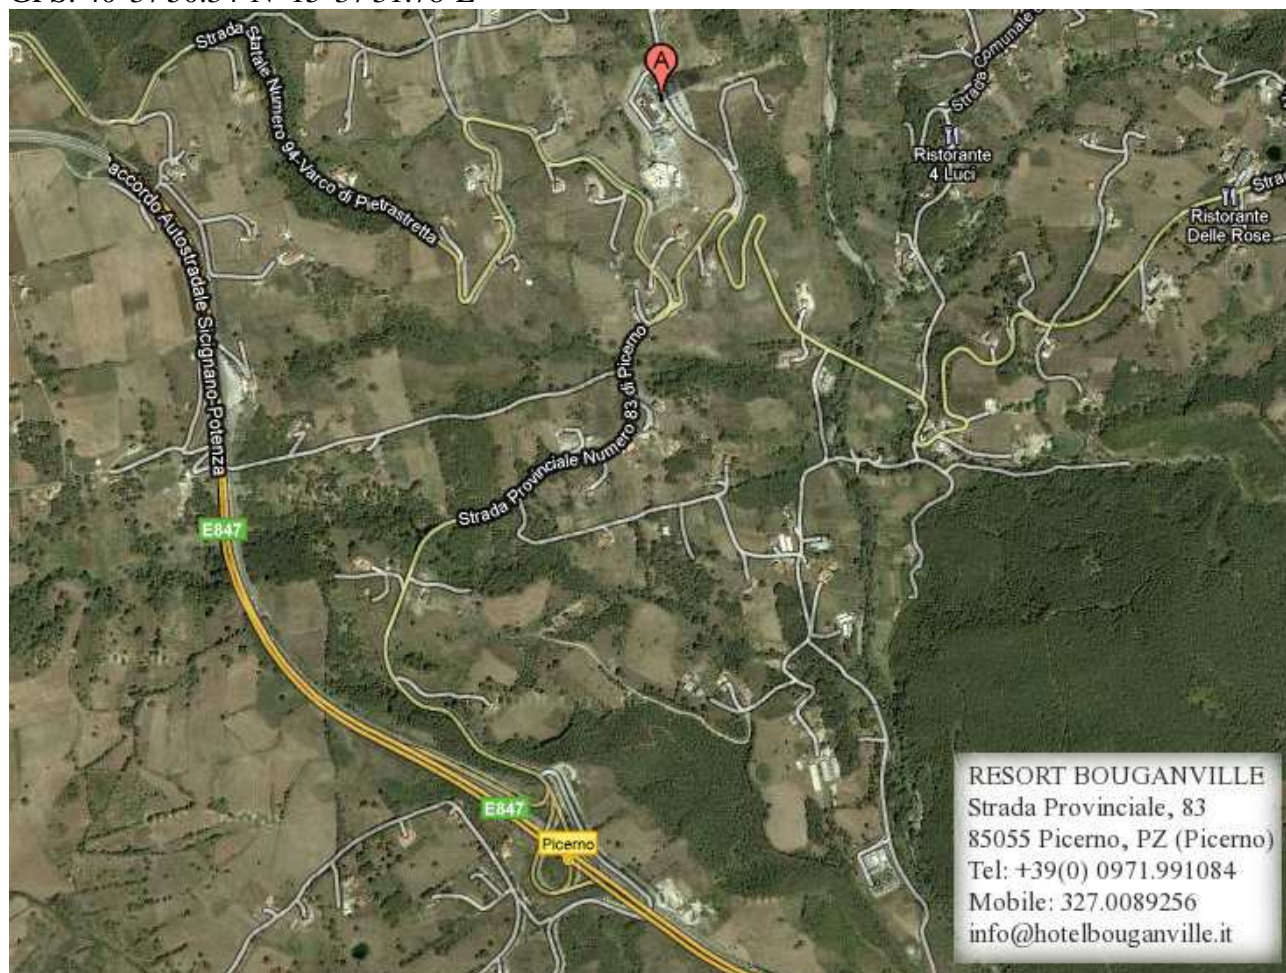

Bouganville

HILL RESORT & WELLNESS SPACE

GPS: 40°37'50.34"N 15°37'31.78"E

PERCORRENZE DA POTENZA

Prendere il raccordo autostradale Potenza-Sicignano (E847) in direzione Salerno Proseguire per circa 16 Km e uscire a Picerno. Proseguire sulla strada provinciale N.83 in direzione Muro-Lucano/Baragiano per circa 3 Km. fino a incontrare sulla sinistra il complesso alberghiero ben visibile del **RESORT BOUGANVILLE**

PERCORRENZE DA ROMA-NAPOLI-SALERNO

Percorrere l'autostrada SA-RC direzione Sud e uscire a Sicignano-Potenza; Percorrere il raccordo autostradale E847 verso Potenza e uscire a Picerno; Proseguire sulla strada provinciale N.83 in direzione Muro-Lucano/Baragiano per circa 3 Km. fino a incontrare, ben visibile sulla sinistra, il

complesso alberghiero del RESORT BOUGANVILLE.

PERCORRENZE DA MATERA

Prendere la SS.N.7 in direzione Potenza/Metaponto fino al raccordo con la SS.407 Basentana; Prendere la SS.407 Basentana direzione Potenza e superare le uscite di Potenza senza lasciare il raccordo autostradale, dopo circa 20 Km. da Potenza uscire a Picerno; Proseguire sulla strada provinciale N.83 in direzione Muro-Lucano/Baragiano per circa 3 Km. fino a incontrare, ben visibile sulla sinistra, il complesso alberghiero del RESORT BOUGANVILLE.

PERCORRENZE DA BARI

SS 96- SS 96bis e S.P. 123 Uscita Tolve - proseguire per Potenza-Vaglio Basilicata S.S. 407 basentana- direz. Potenza; Proseguire sulla SS.407 Basentana direzione Potenza e superare le uscite di Potenza senza lasciare il raccordo autostradale, dopo circa 20 Km. da Potenza uscire a Picerno; Proseguire sulla strada provinciale N.83 in direzione Muro-Lucano/Baragiano per circa 3 Km. fino a incontrare, ben visibile sulla sinistra, il complesso alberghiero del RESORT BOUGANVILLE.